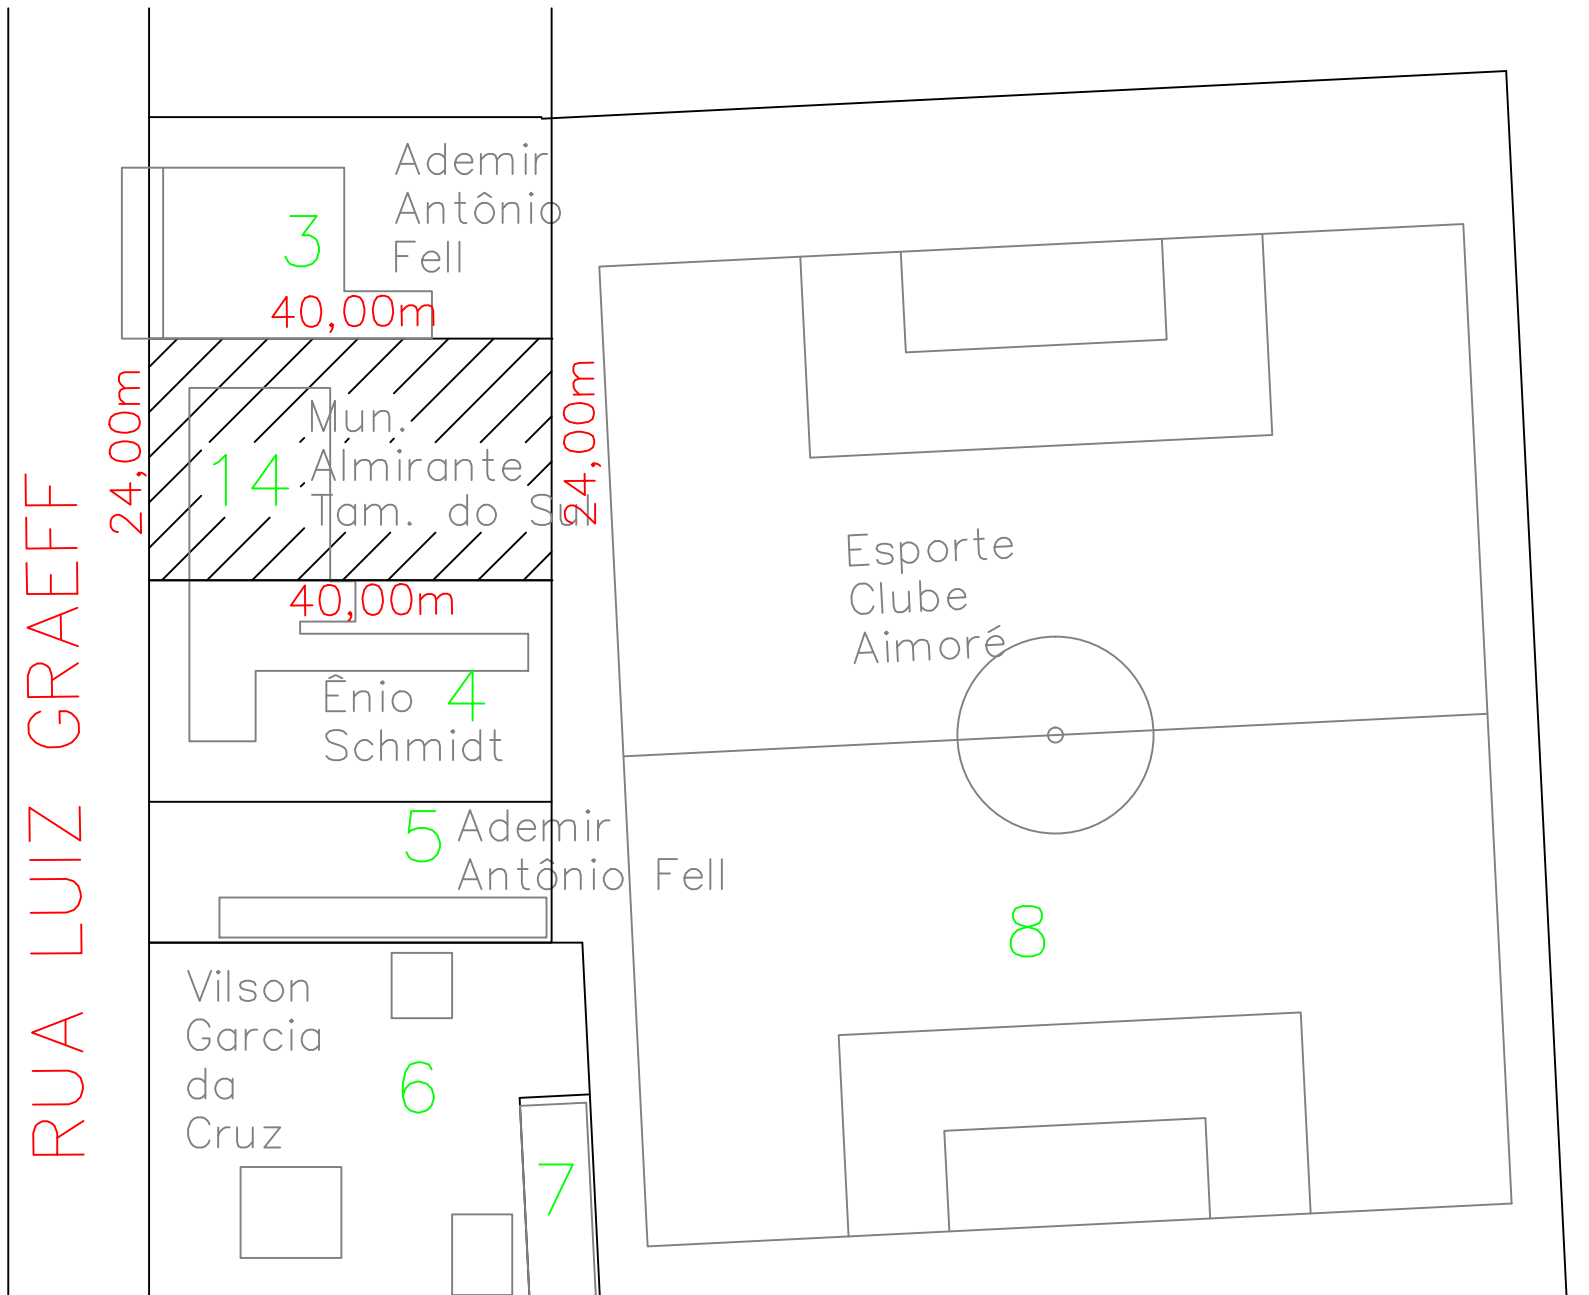

Lote 014
 Quadra 003
 Setor 030
 Distrito de Rincão do Segredo

RUA LUIZ GRAEFF

RUA CARLOS MASSMANN

01

**P
M
A
T
S**
 Prefeitura de Almirante Tamandaré do Sul

OBRA: Revitalização Praça Municipal

01 / 03

ENDEREÇO: Rua Luiz Graeff - Rincão do Segredo

17/07/2018

PROJETO: Arquitetônico

ESCALA: 1 / 50