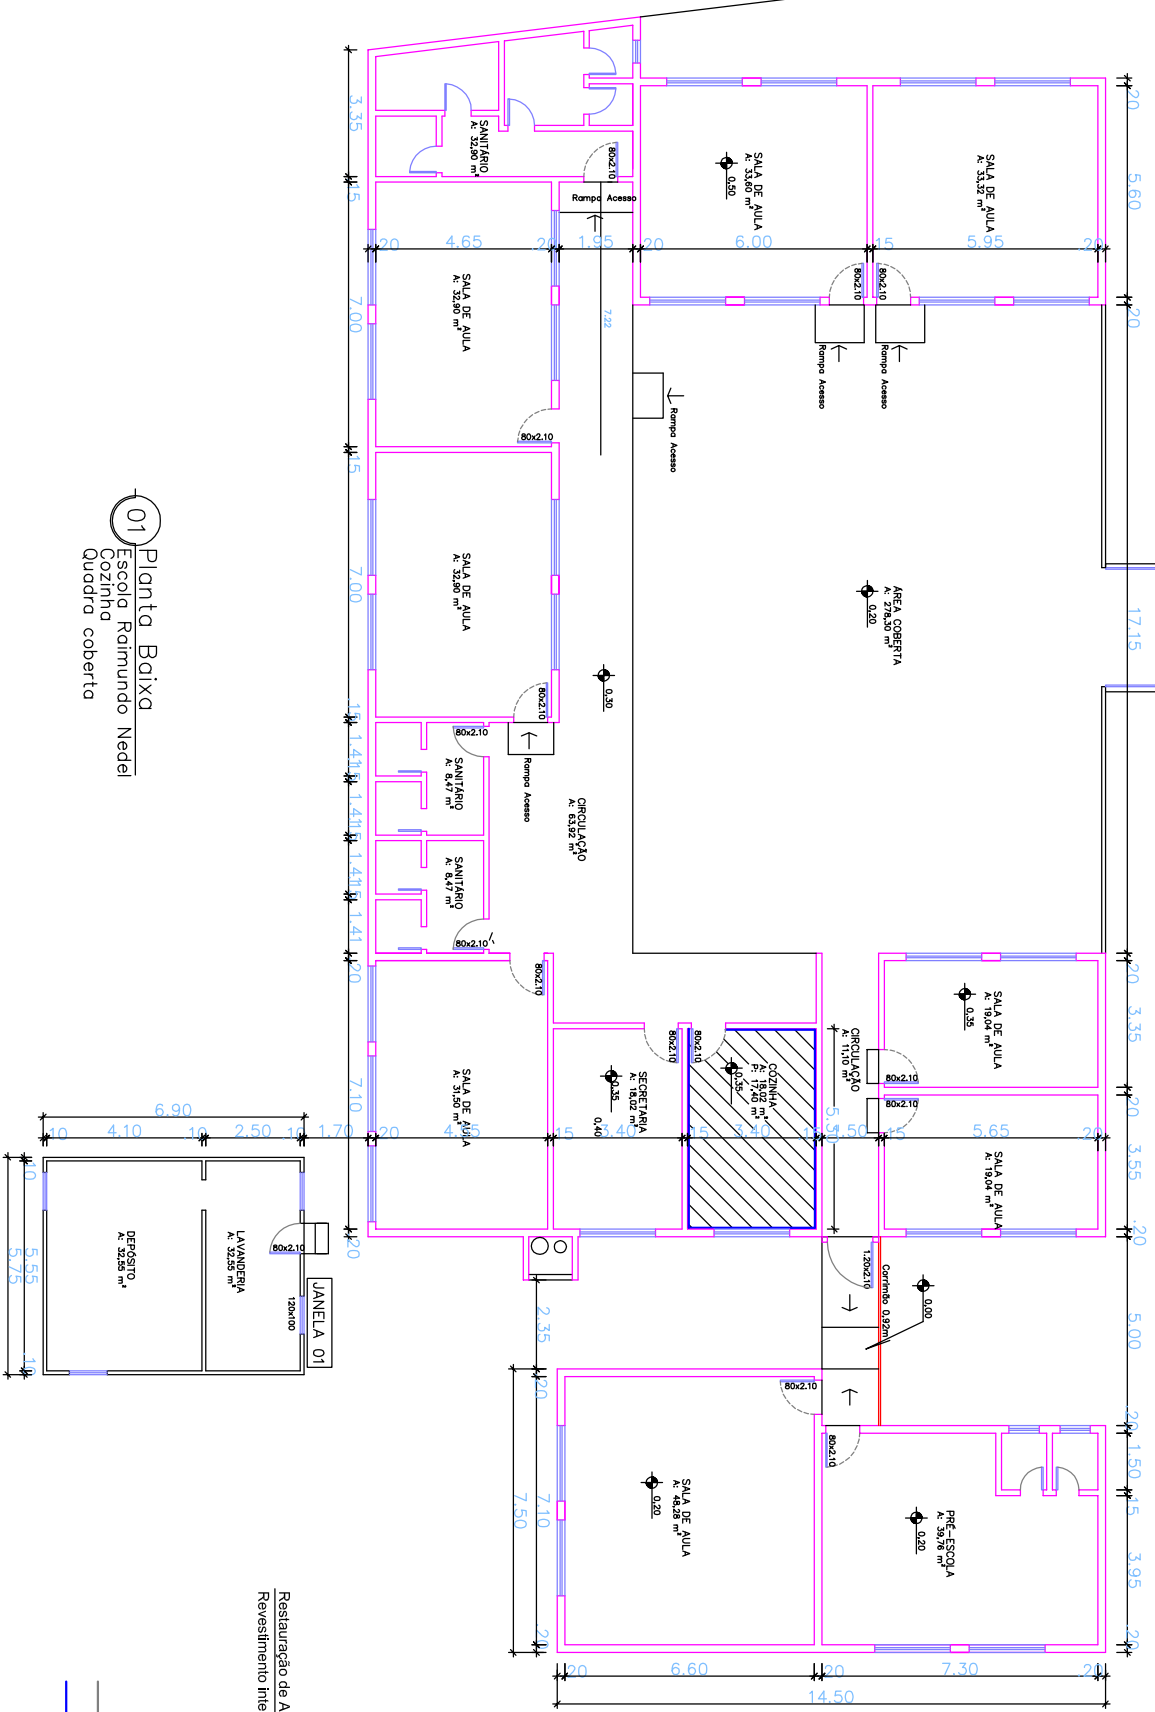

RUA CARLOS MASSMANN

01 Planta Baixa
Escola Raimundo Nedel
Cozinha
Quadra coberta

- Pintura demarcação quadra e=5cm
- Pintura Acrílica h=1,50m
- Rev. Cerâmico h=1,50m

Prefeitura de Almirante Tamandaré do Sul

OBR4: Reforma escolas - Escola Raimundo Nedel

ENDEREÇO: Rua Carlos Massmann

28/05/2018

PROJETO: Arquitetônico

ESCALA: 1 / 50