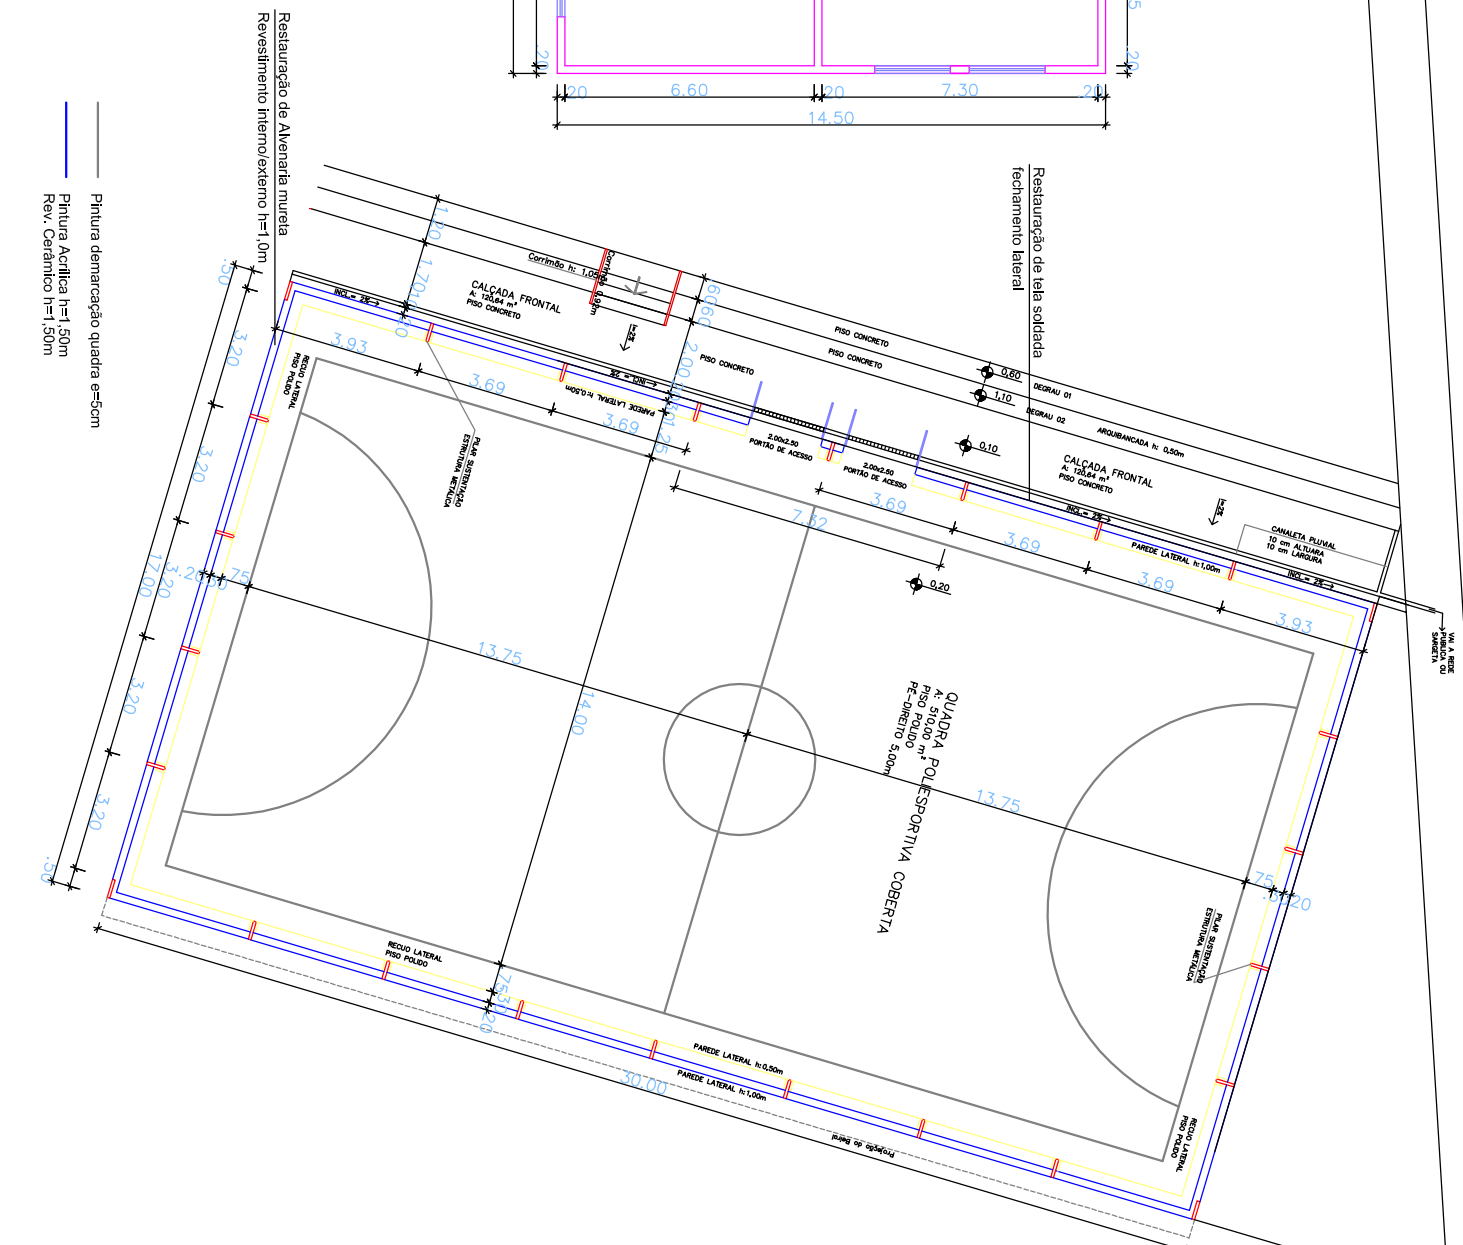

RUA CARLOS MASSMANN

01 Planta Baixa
Escola Raimundo Nedel
Cozinha
Quadra coberta

- Pintura demarcação quadra e=5cm
- Pintura Acrílica h=1,50m
- Rev. Cerâmico h=1,50m

Prefeitura de Almirante Tamandaré do Sul

OBR4: Reforma escolas - Escola Raimundo Nedel

ENDEREÇO: Rua Carlos Massmann

28/05/2018

PROJETO: Arquitetônico

ESCALA: 1 / 50